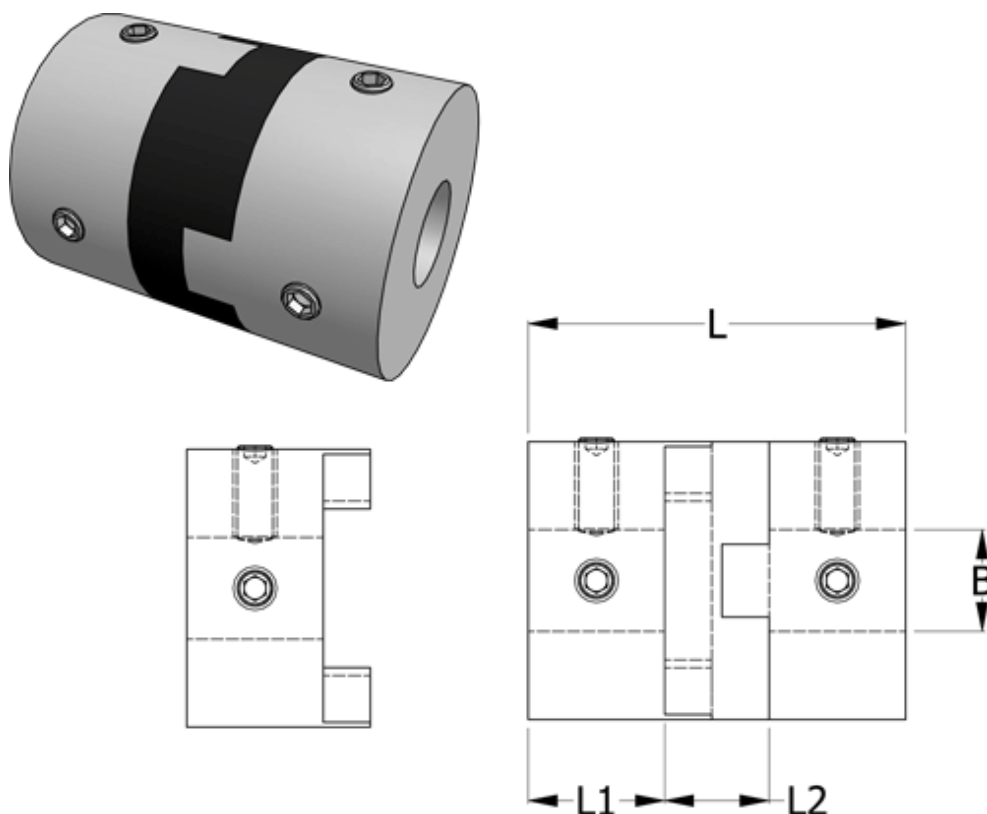

Varenummer: 33214505045  
Beskrivelse: Oldham koblingsnav 450H50.45 ALU  
med pinolskrue og gennemgående boring 18

## Mål

B1 = 18  
D = 50  
L = 59.6  
L1 = 20.6  
L2 = 18.4

Moment  
(Nm) = 30

Note: = Overnævnte varenr. er kun for et koblingsnav. Der går 2 koblingsnav og 1 element til  
= 1 komplet kobling

Skrue = M8